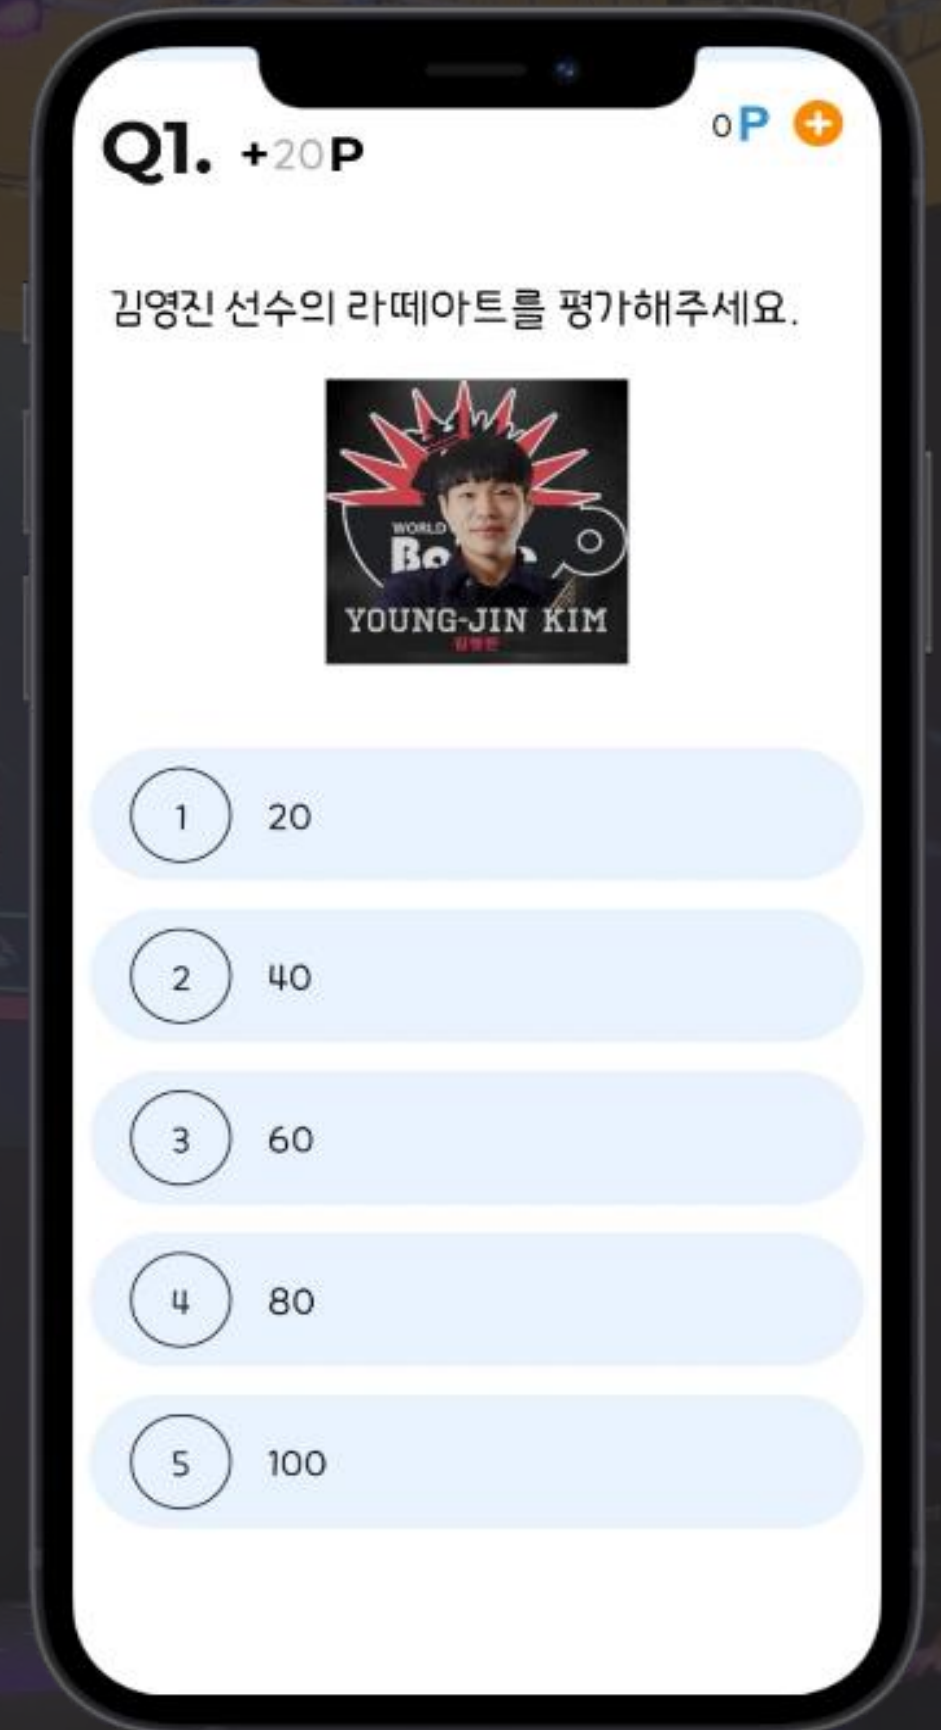

▲ 평가대상 리스트

▲ 개인별 평가화면

온라인 평가단

전문가가 아닌 일반인들의 의견도 실시간으로 반영

스마트폰 하나로! 한번에 해결하자!

- ✓ 객관식으로 **점수보기**를 출제
- ✓ 모바일로 접속하여 **실시간**으로 평가
- ✓ 결과 취합하여 자동으로 **평균값 계산**
- ✓ 피평가자의 **프로필도 함께 출제**하여 보기 쉽게
- ✓ 한번 선택한 점수는 수정 불가능

디스플레이

결과 기다리느라 시간 끄는 건 이제 그만!

온·오프라인 참여자들의 점수를 빠르게!

- ✓ 피평가자의 프로필, 이름과 함께 디스플레이 표출
- ✓ 현장감을 위하여 **뒷자리 숫자부터 하나씩 공개**
- ✓ 뒷자리 숫자가 같은 경우 앞자리 숫자부터 공개
- ✓ 평가완료된 점수는 비율 반영하여 **자동계산**
- ✓ **행사별 화면 커스터마이징 가능**
- ✓ **실시간으로 이루어지기 때문에 지체없이 행사 진행 가능**