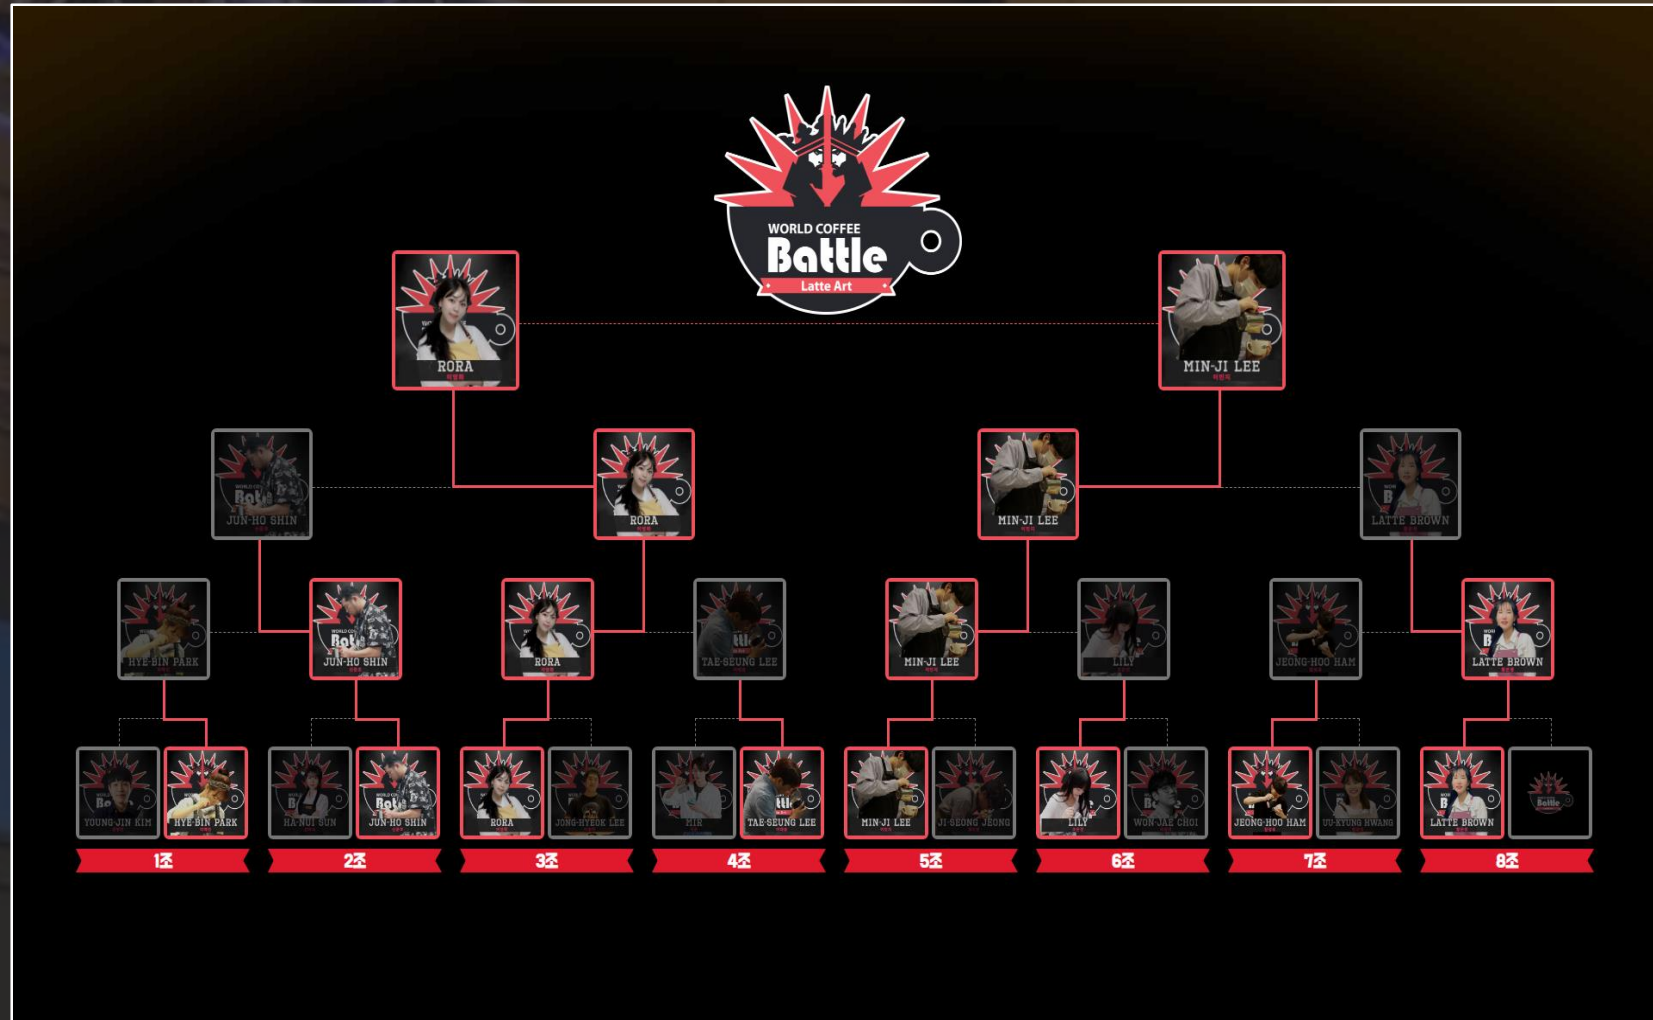

디스플레이

결과 기다리느라 시간 끄는 건 이제 그만!

온·오프라인 참여자들의 점수를 빠르게!

- ✓ 피평가자의 프로필, 이름과 함께 디스플레이 표출
- ✓ 현장감을 위하여 **뒷자리 숫자부터 하나씩 공개**
- ✓ 뒷자리 숫자가 같은 경우 앞자리 숫자부터 공개
- ✓ 평가완료된 점수는 비율 반영하여 **자동계산**
- ✓ **행사별 화면 커스터마이징 가능**
- ✓ **실시간으로 이루어지기 때문에 지체없이 행사 진행 가능**

디스플레이

다양한 화면구성으로 더욱 더 다채롭게!

- ✓ 토너먼트 디스플레이 구현
- ✓ 승리한 사람의 프로필 확대 애니메이션 제공
- ✓ 패배한 사람의 프로필은 어둡게 처리

- ✓ 대결을 펼칠 주제에 대해 룰렛회전 효과
- ✓ 4초 후 자동으로 멈추는 기능 포함
- ✓ 특정 주제 칸에 멈추도록 수동제어 가능

디스플레이

결과까지도 기다리지 않고 1초 이내에 그 자리에서 바로!